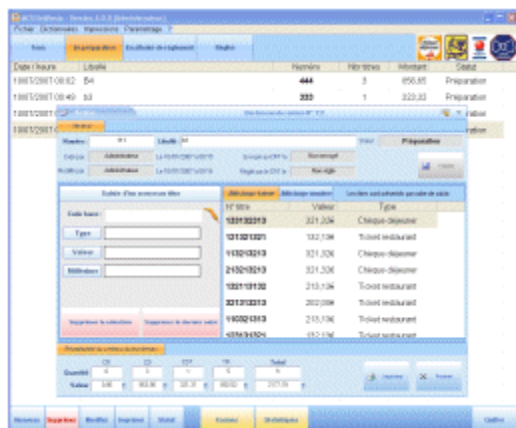

MCSTickResto

Gestion des titres restaurant

(Monoposte ou réseau)

Compatible Windows® NT, 2000, XP et Vista®

Simple d'utilisation, clair et lisible, *MCSTickResto* est un logiciel de comptage et de traitement des titres restaurant (chèque déjeuner, chèque de table, ticket restaurant et chèque restaurant).

Il permet le remplissage et l'impression des bordereaux officiels CRT de manière automatique et conserve les historiques des bordereaux pour un meilleur suivi.

Avec *MCSTickResto*, vous optimisez votre temps de traitement et gagnez un temps précieux !

**LES
POINTS
FORTS**

- ① Une installation simple et une prise en main rapide.
- ② Une interface claire et conviviale pour simplifier l'enregistrement de vos titres restaurant ..
- ③ Impression de vos bordereaux sur les documents officiels de la CRT (pré-imprimés).
- ④ Un infocentre pour extraire vos données (reporting, fusion MS-Word, export MS-Excel ..)
- ⑤ Un tarif DISCOUNT !

2ai
SOFTWARE

- Vous saisissez vos titres manuellement ou à l'aide de votre lecteur code barre.
- Le logiciel détecte pour vous les doublons ainsi que les titres périmés.
- Vous gérez vos remises de titres informatiquement et suivez vos remboursements simplement.